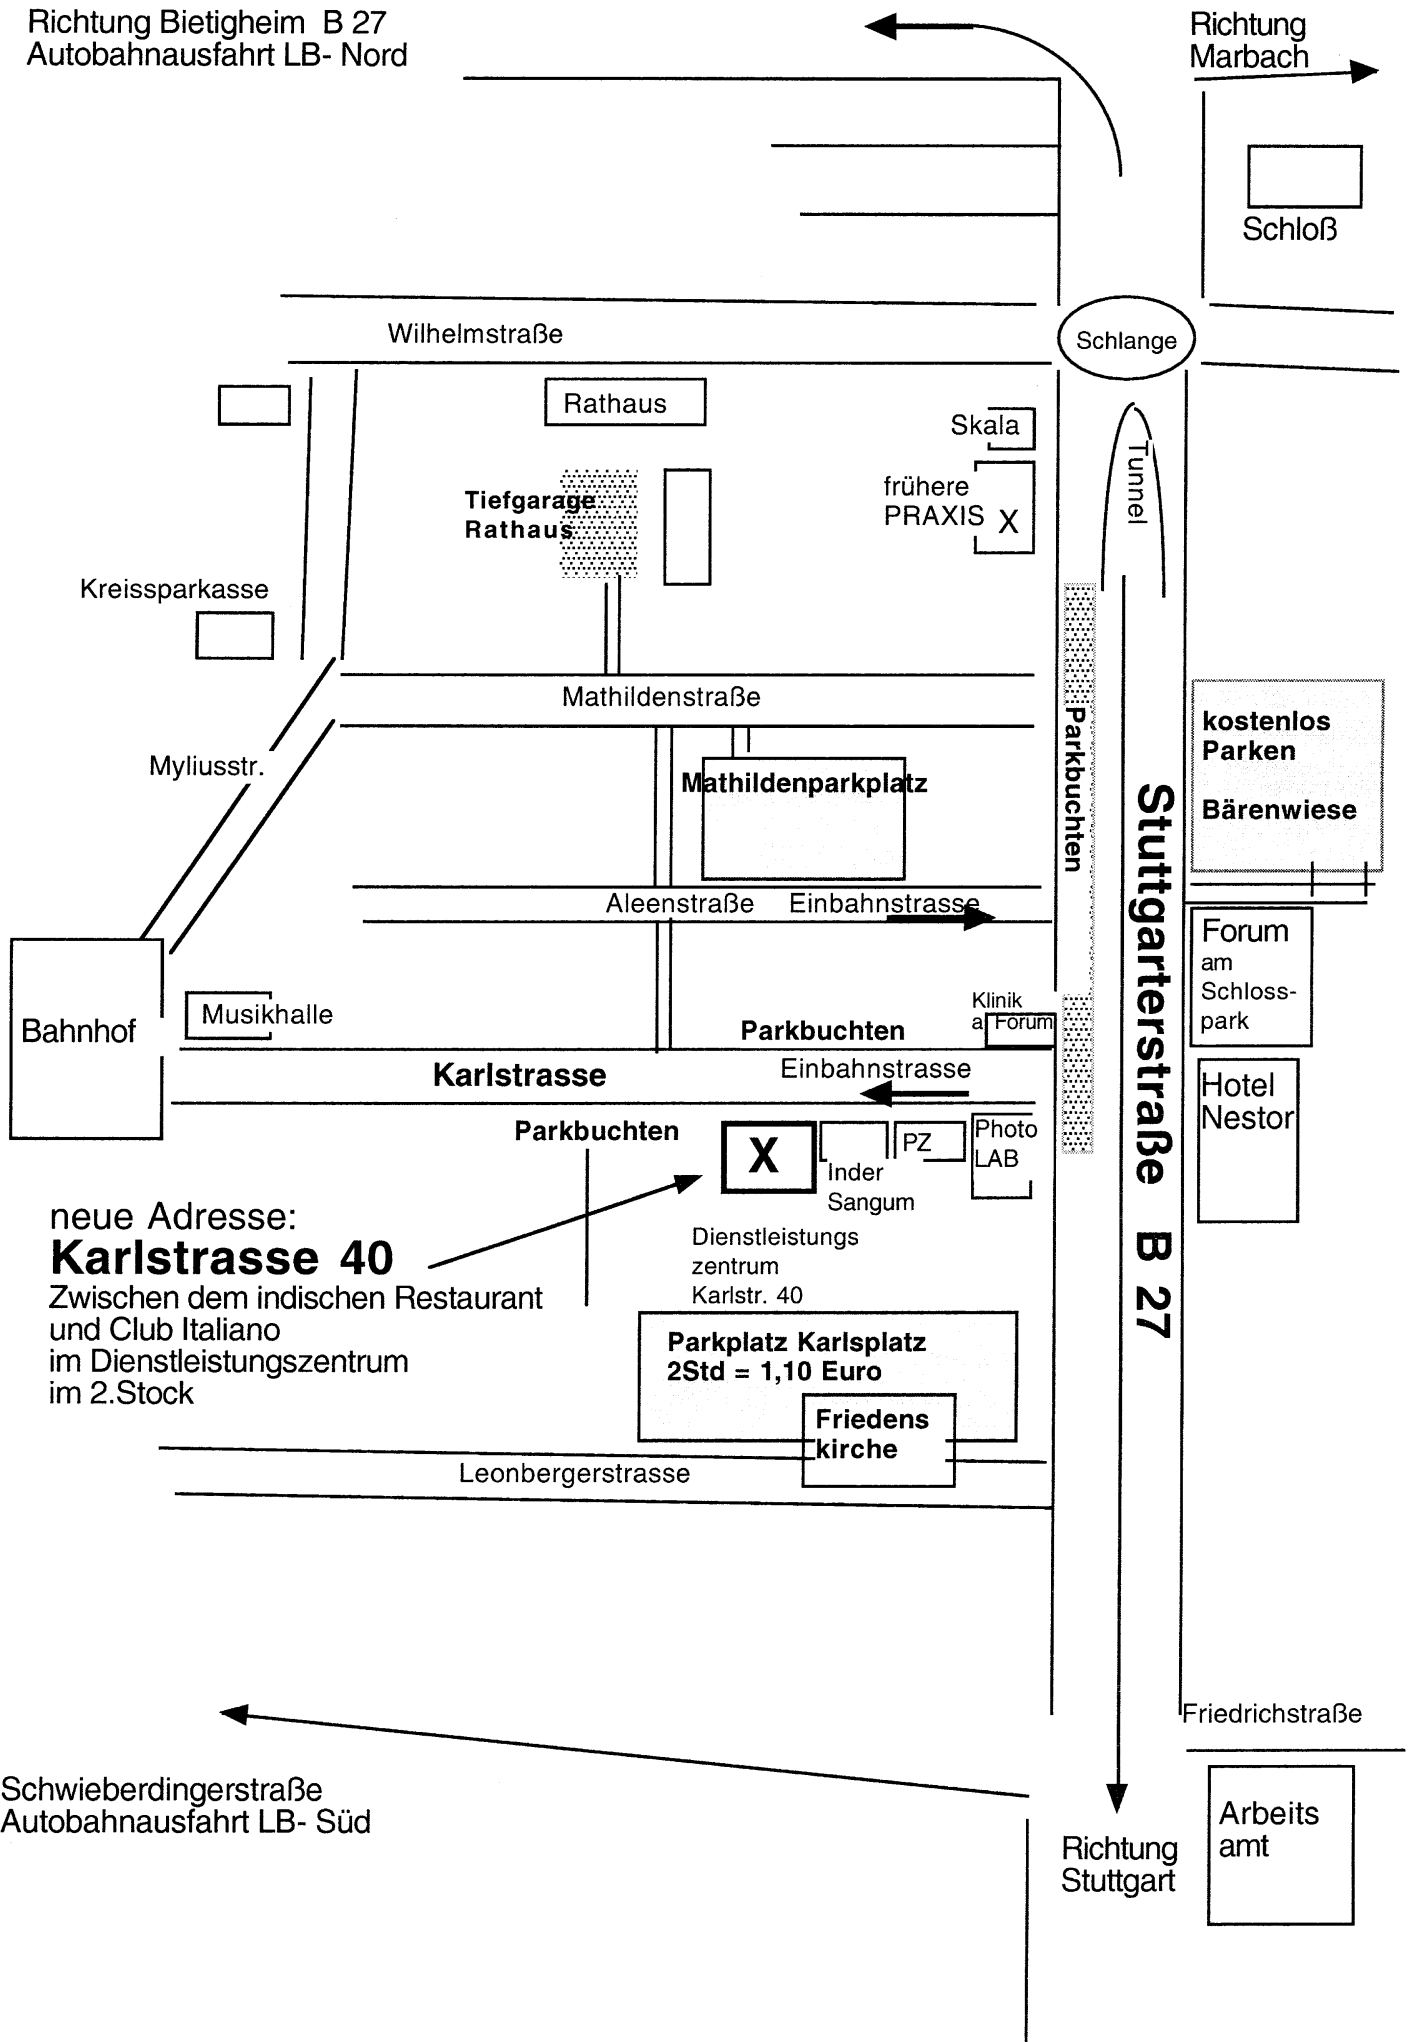

Richtung Bietigheim B 27
Autobahnausfahrt LB- Nord

Richtung Marbach

neue Adresse:
Karlstrasse 40
Zwischen dem indischen Restaurant
und Club Italiano
im Dienstleistungszentrum
im 2.Stock

Parkplatz Karlsplatz
2Std = 1,10 Euro